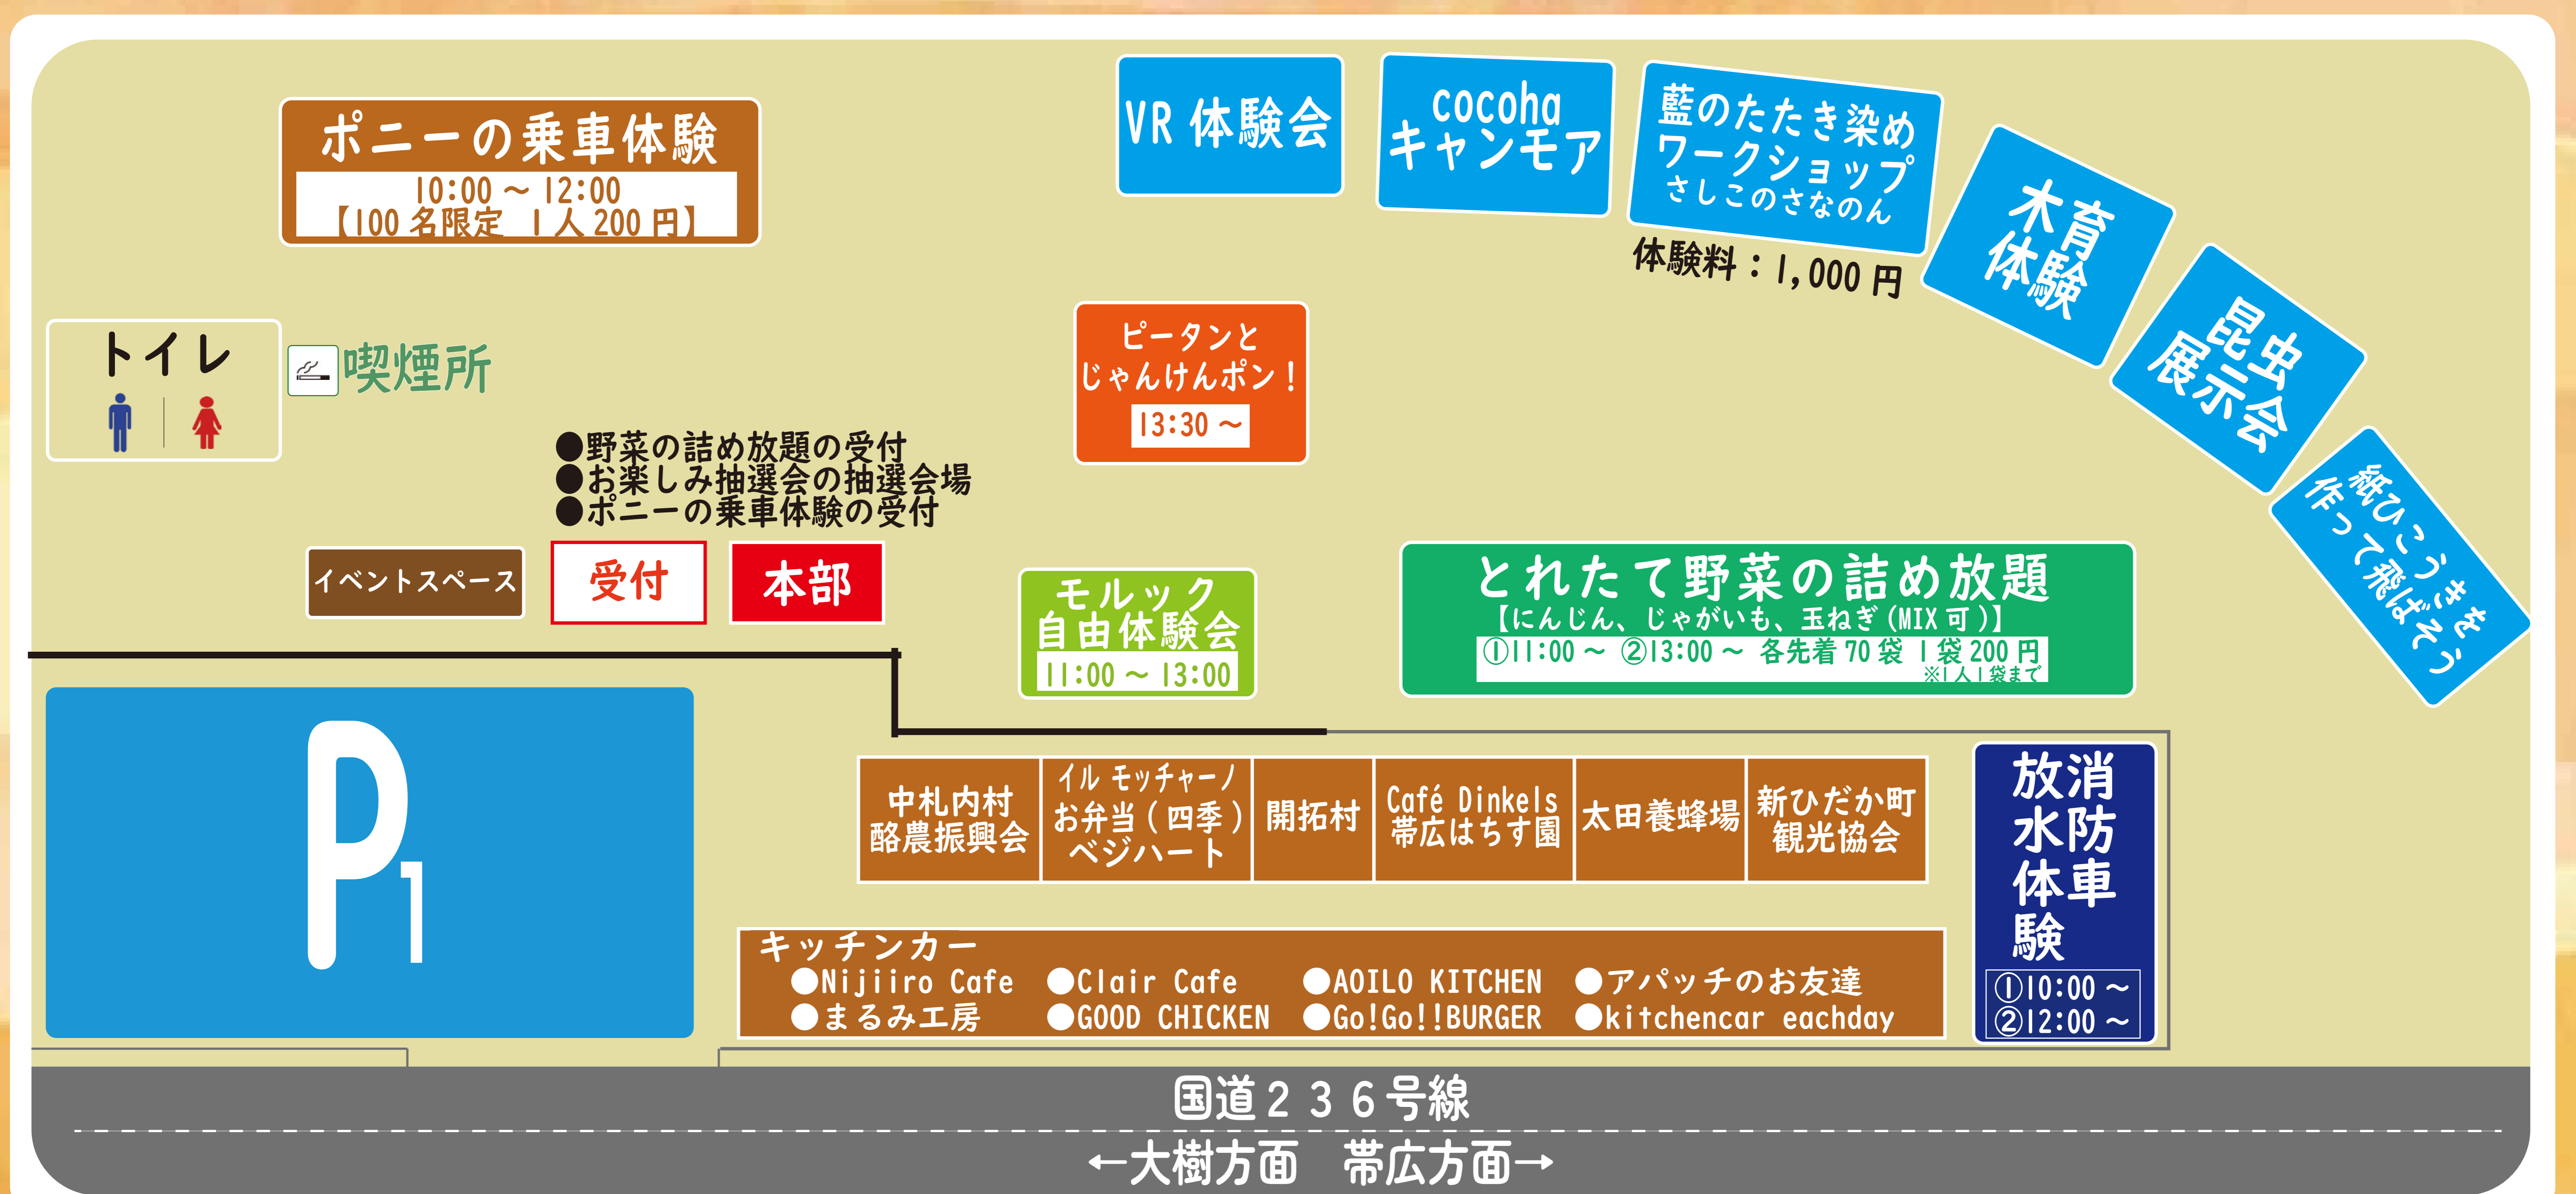

TIME TABLE

10:00	終日イベント		ポニーの馬車体験 10:00～先着50名販売 【販売場所】本部	消防車放水体験 10:00～	
11:00	VR体験会 藍のたたき染め ワークショップ	とれたて野菜の詰め放題！ 10:30～袋販売 【販売場所】本部	11:00～先着50名販売 【販売場所】本部	消防車乗車体験 終日イベント	モルック 自由体験会
12:00	木育体験 昆虫展示会		10:00～12:00	消防車放水体験 12:00～	
13:00	紙ひこうきを作 って飛ばそう	とれたて野菜の詰め放題！ 12:30～袋販売 【販売場所】本部			
14:00					ピータンと じゃんけんポン！

道の駅フェア 2023 会場 MAP

10.01 SUN

10:00-14:00

道の駅なかさつない特設会場
【北側芝生広場】

※時間の記載がないものは終日イベントです。
※イベント開始時間は変更になる場合がございます。
また、予定より早く終了することがありますのでご了承ください。

「道の駅フェア」開催に合わせて SNS キャンペーンを実施

- ①「道の駅なかさつない」X(Twitter)をフォロー
- ②対象ポストをリポスト

詳しくは道の駅なかさつない
X(Twitter)をチェック⇒⇒⇒

抽選で中札内村特産品が当たるチャンス!!