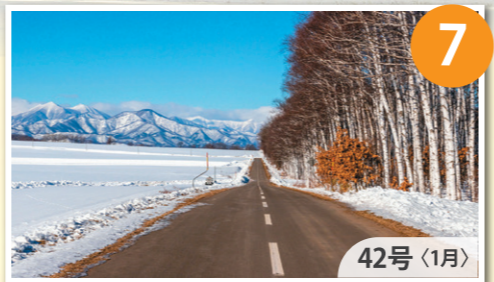

ペテガリ岳

ヤオロマップ岳

カムイエクウチカウシ山 (通称:カムエク)

とちほろしりだけ
十勝幌尻岳 (通称:カチボロ)

おしきやま
妙敷山

めむろだけ
芽室岳

とつたべつだけ
戸蔭別岳

ふしみだけ
伏美岳

東5線 (3月)

42号 (1月)

35号 (3月)

東5線 (8月)

一本山展望タワー (9月)

タワーからの十勝平野 (9月)

一本山展望タワー

札内川園地
日高山脈山岳センター

桜六花公園 (5月)

桜六花公園 (5月)

49号 (3月)

東1線 (9月)

東4線 (2月)

中札内村 日高山脈撮影地MAP

雄大な日高山脈を望めるスポットを紹介!