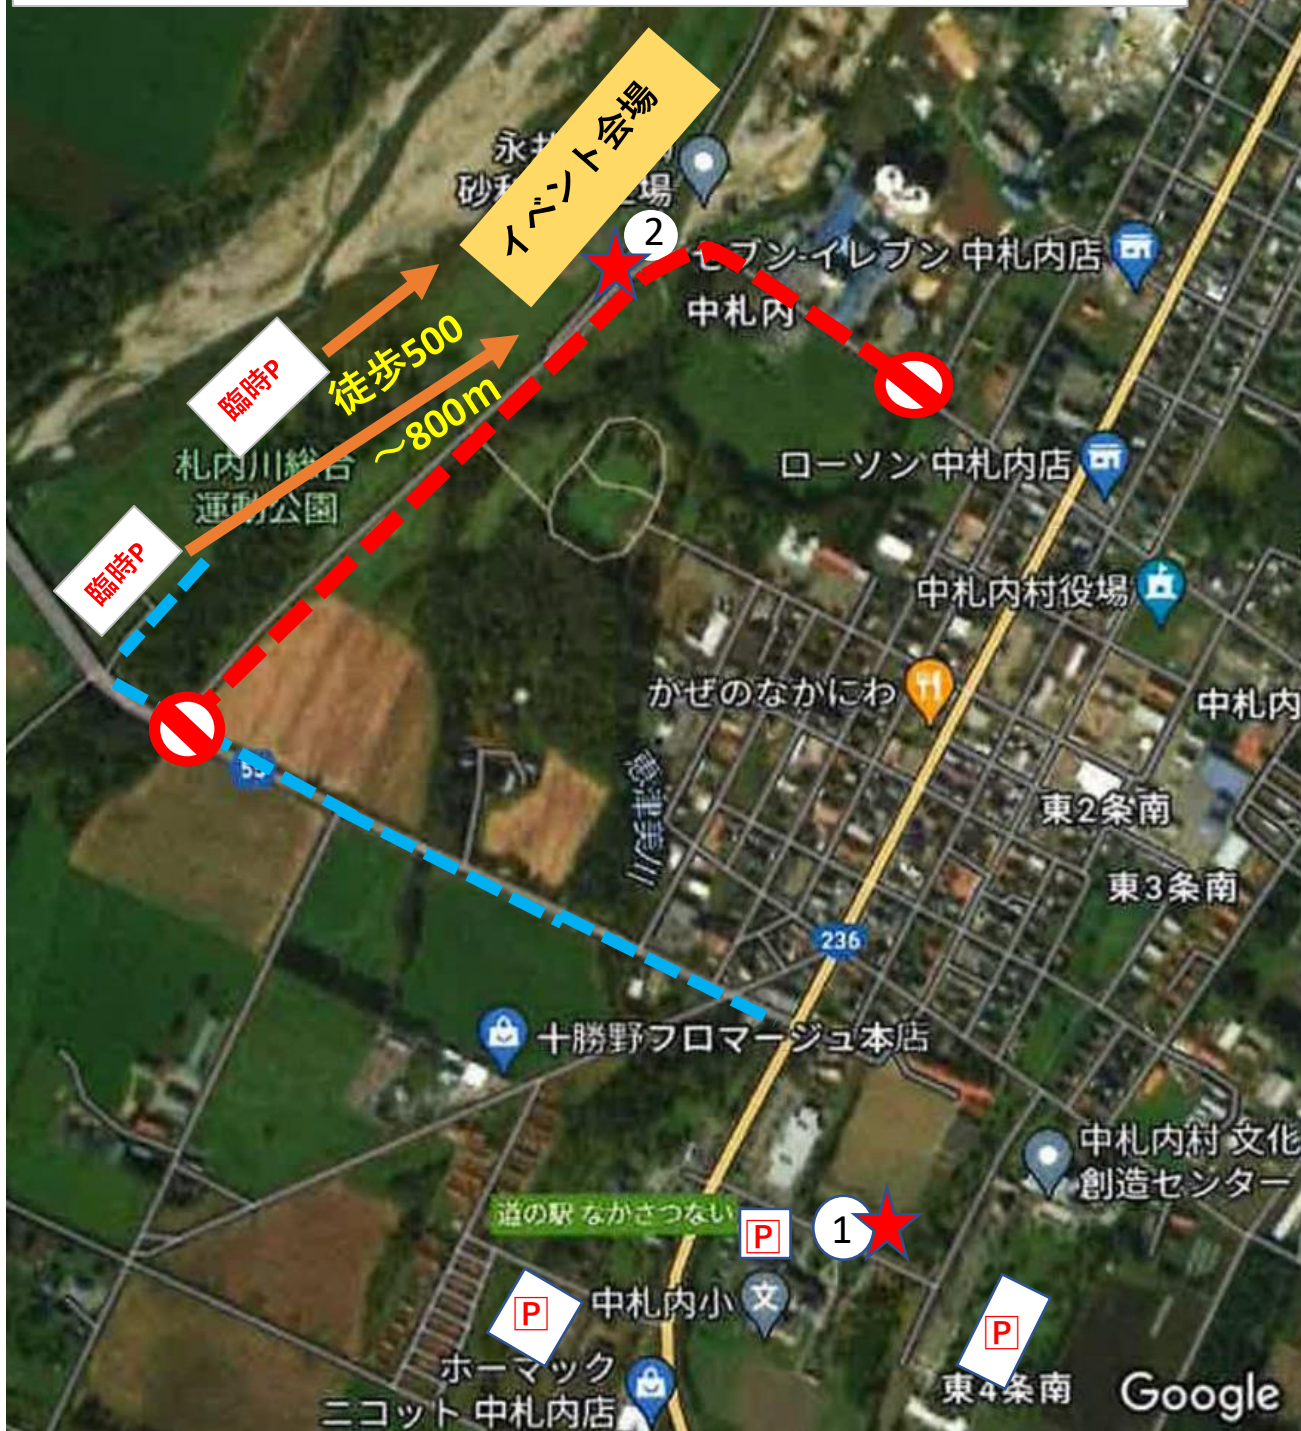

スノーアートヴィレッジなかさつない 会場 中札内小学校P
中札内文化創造センターP 道の駅なかさつないP 臨時駐車場P 見取図

記号の説明

①②：シャトルバス乗降場

--- 車両通行止め区間 9:00~15:00

--- 国道236号から臨時駐車場へのルート

臨時駐車場から会場への距離：500M~800M